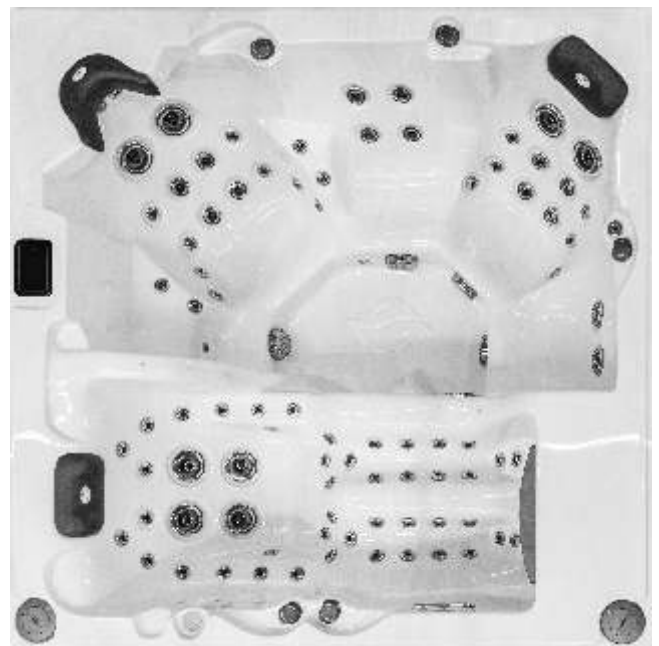

Stammdaten / Base Data

Maße/Dimensions	213 x 213 x 88 cm
Sitze/Seats	4
Liegen/Lounge	1
Jets gesamt/total	93
Wasservolumen/Water volume	1.249 L
Nettogewicht/Net weight	363 kg

Aufbau / Structure

Wannenboden/Tub base	ABS recyclingfähig / recyclable
Rahmen/Frame	KTL-beschichteter Stahl / CDC-coated steel
Wannenkörper/Tub body	Acryl Aristech
Isolierung/Insulation	ISO Green
Außenverkleidung/Panels	Protective Panel AluCobond®
Thermoabdeckung/Thermal cover	Protective Coat

Massage-System & Leistung / Power

Massagepumpen/Massage pumps	2 x 230 V 2,5 HP (1,85 kW) 55.400 L/h
	2 x 230 V 3,0 HP (2,2 kW) 61.200 L/h
Umwälzpumpe/Circulation pump	250 W 14.400 L/h
Steuerung/Control	Balboa
Display/Display	SpaTouch 3

Gesundheit / Health

Farbliththerapie / Color light therapy	
--	--

Optionen / options

4x Protective Panel AluCobond® Standard	
4x Protective Panel AluCobond® Special Optic	
7x Protective Panel AluCobond® Metal Optic	
4x Protective Panel AluCobond® Wood Optic	
Turbo-Luftgebläse/Airblower (+10 Airjets)	
SKINOXYFORM®	
Aromatherapie/aroma therapy	
Soundsystem	
WLAN	
Sequenzmassage	